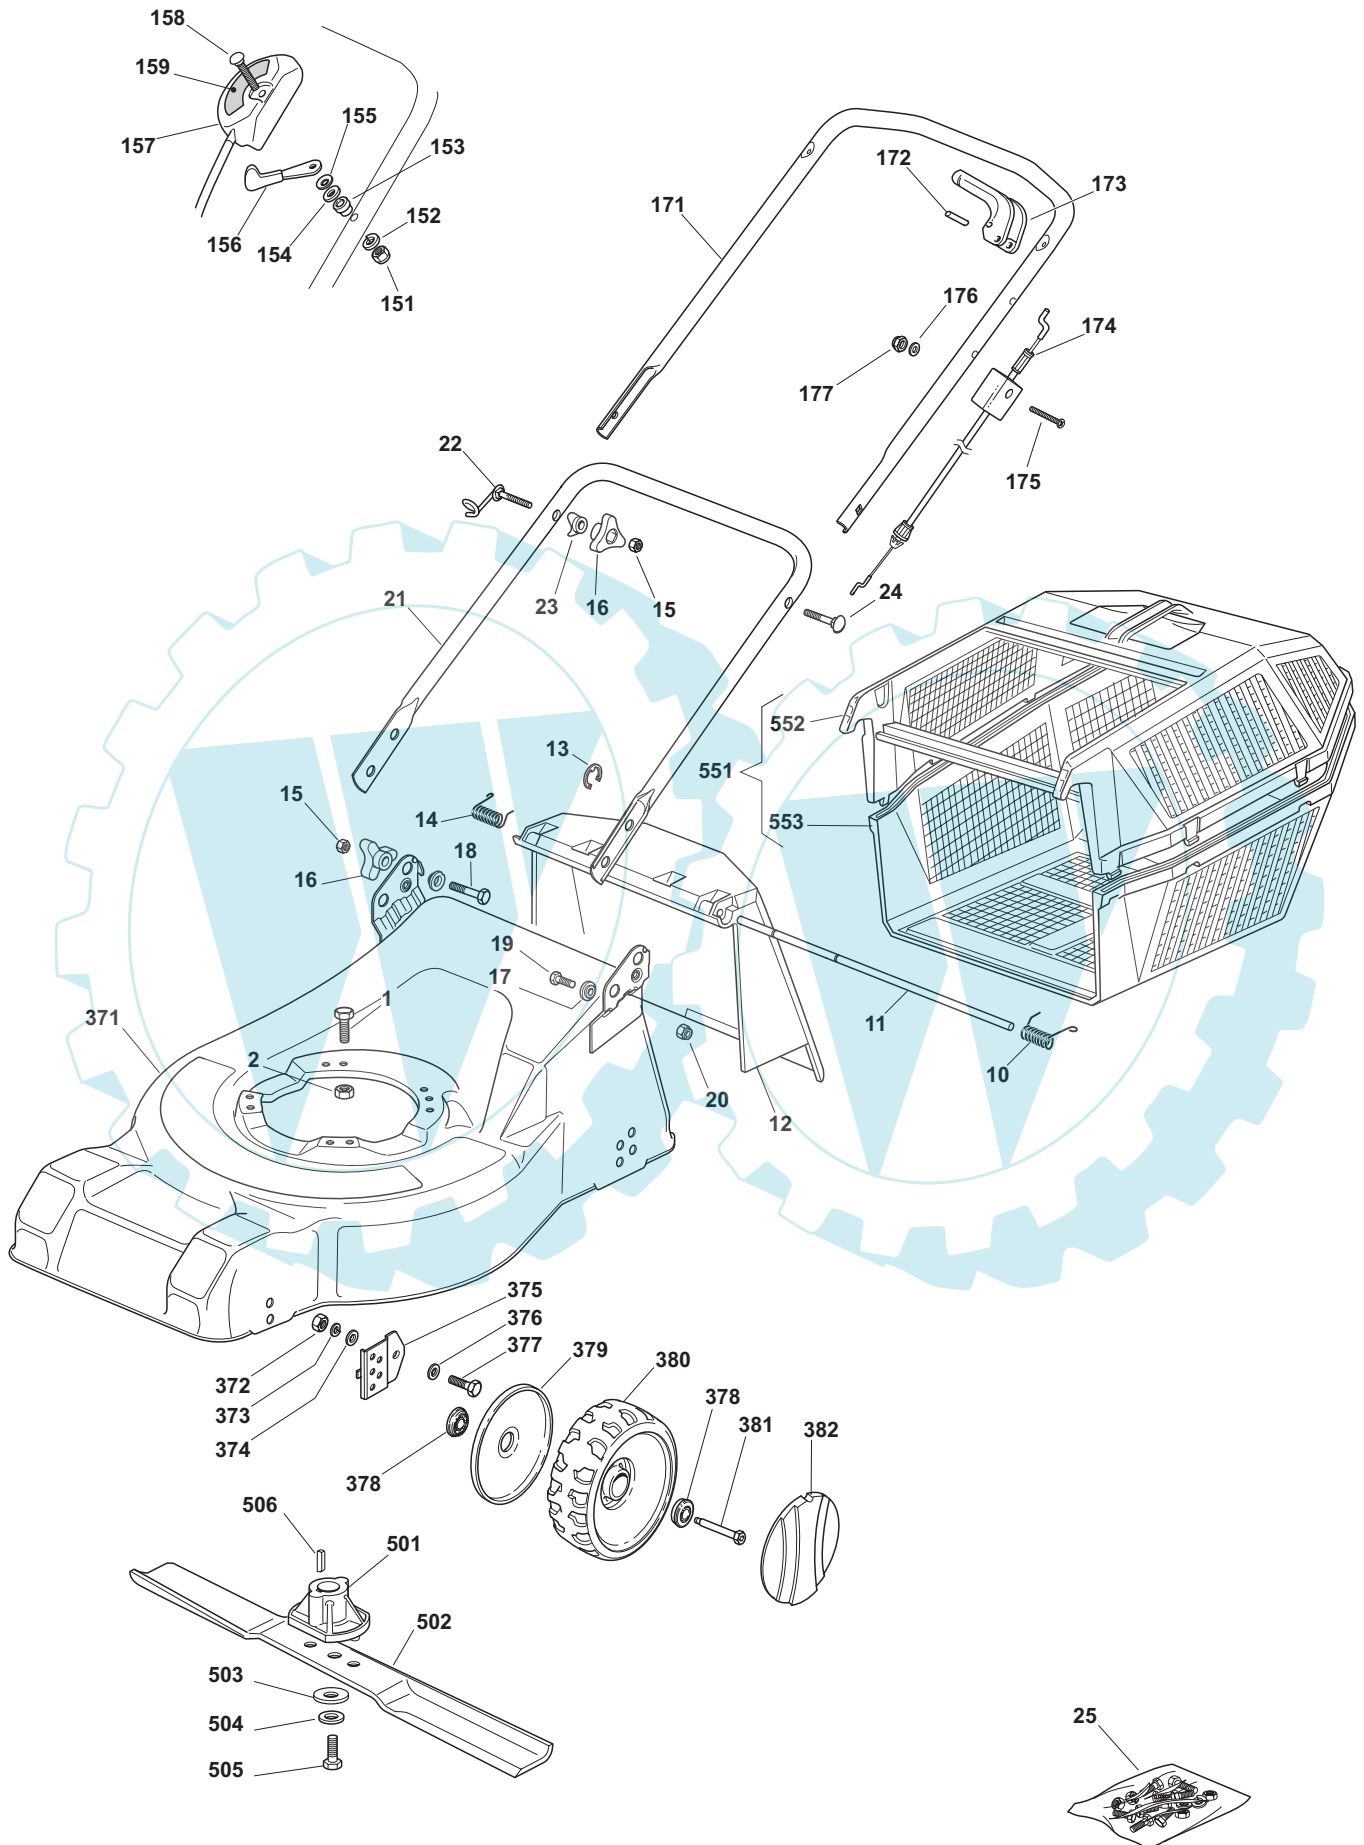

B125

Ausgabe Issue		Bild Nr Picture No		CMI 46 B	CMI 46 B	Seite Page		
2007- 1		B125				10		
Pos. Fig.	Anzahl/Quantity			Artikel Nr. Part No	Bezeichnung	Description	Satz Kit	Anmerkung Notes
1	1			22108271/0	Leitblech- vordere	Conveyor- front		
2	6			12728686/0	Schraube	Screw		
3	1			18737854/1	Propfen.....	Cap.....		
4	1			22109532/0	Deckel.....	Cover		
5	1			22108272/2	Leitblech- hintere	Conveyor- rear		
6	4			22131750/0	Mutter.....	Nut		
7	2			12728686/0	Schraube	Screw		
8	1			22785136/1	Halter.....	Support.....		
9	1			22517858/0	Achse.....	Shaft		
10	1			22450431/0	Feder	Spring		
11	1			22600099/0	Klappe	Flap		
12	3/2			12793701/0	Schraube	Screw		
13	3/2			12293201/0	Mutter.....	Nut		
14	0/1			12691800/0	Schraube	Screw		
15	0/1			12521350/0	Scheibe.....	Washer		
16	0/1			12155000/0	Mutter.....	Nut		
25	4			12760605/0	Schraube	Screw		
26	4			12521350/0	Scheibe.....	Washer		
27	1			81006570/0	Holm- Unterteil	Handle- lower		
28	1			81003801/1	Seilhalter	Rope holder		
29	2			22680006/1	Scheibe.....	Washer		
30	2			22399804/0	Schließrad	Locking knob		
31	2			12293200/0	Mutter.....	Nut		
32	1			12819201/0	Schraube	Screw		
33	1			81008648/1	Schraubensatz.....	Screw set		
34	1			22140226/0	Mulching Deflektor	Mulch plug		
91	1			81006577/0	Holm- Oberteil	Handle- upper		
92	1			12674700/0	Schraube	Screw		
93	1			81000655/0	Motorbremsdraht	Engine brake cable		
94	1			12521330/0	Scheibe.....	Washer		
95	1			12292100/0	Mutter.....	Nut		
96	1			12645710/0	Stift.....	Pin		
97	1			22321700/0	Griff	Control handle		
251	1			81002532/0	Chassie- grün	Chassis- green		
252	2			22551523/0	Radplatte	Wheel plate		
253	4			12728686/0	Schraube	Screw		
254	2			22600095/0	Radschutz.....	Wheel protection		
255	8			22034515/1	Buchse.....	Bushing.....		
256	2			22686091/1	Rad.....	Wheel.....		
257	4			22524340/0	Radbolzen.....	Wheel bolt.....		
258	2			22110252/1	Radkappe.....	Hub cap.....		
259	1			22033366/0	Radachse.....	Wheel shaft.....		
260	2			22551525/0	Radplatte	Wheel plate		
261	2			22686092/0	Rad.....	Wheel.....		
262	2			22110251/0	Radkappe.....	Hub cap.....		
501	1			1111- 9743- 01	Nabe	Hub		
502	1			1111- 9740- 01	Messer.....	Blade		
503	1			22160400/0	Scheibe.....	Elastic washer		
504	1			12523080/0	Scheibe.....	Washer.....		
505	1			12735698/0	Schraube	Screw		
506	1			12139100/0	Keil	Key		
601	1			22486122/0	Oberteil- Grassfänger.....	Grassbox- upper.....		
602	1			22486128/0	Unterteil- Grassfänger.....	Grassbox- lower		
603	2			12728686/0	Schraube	Screw		